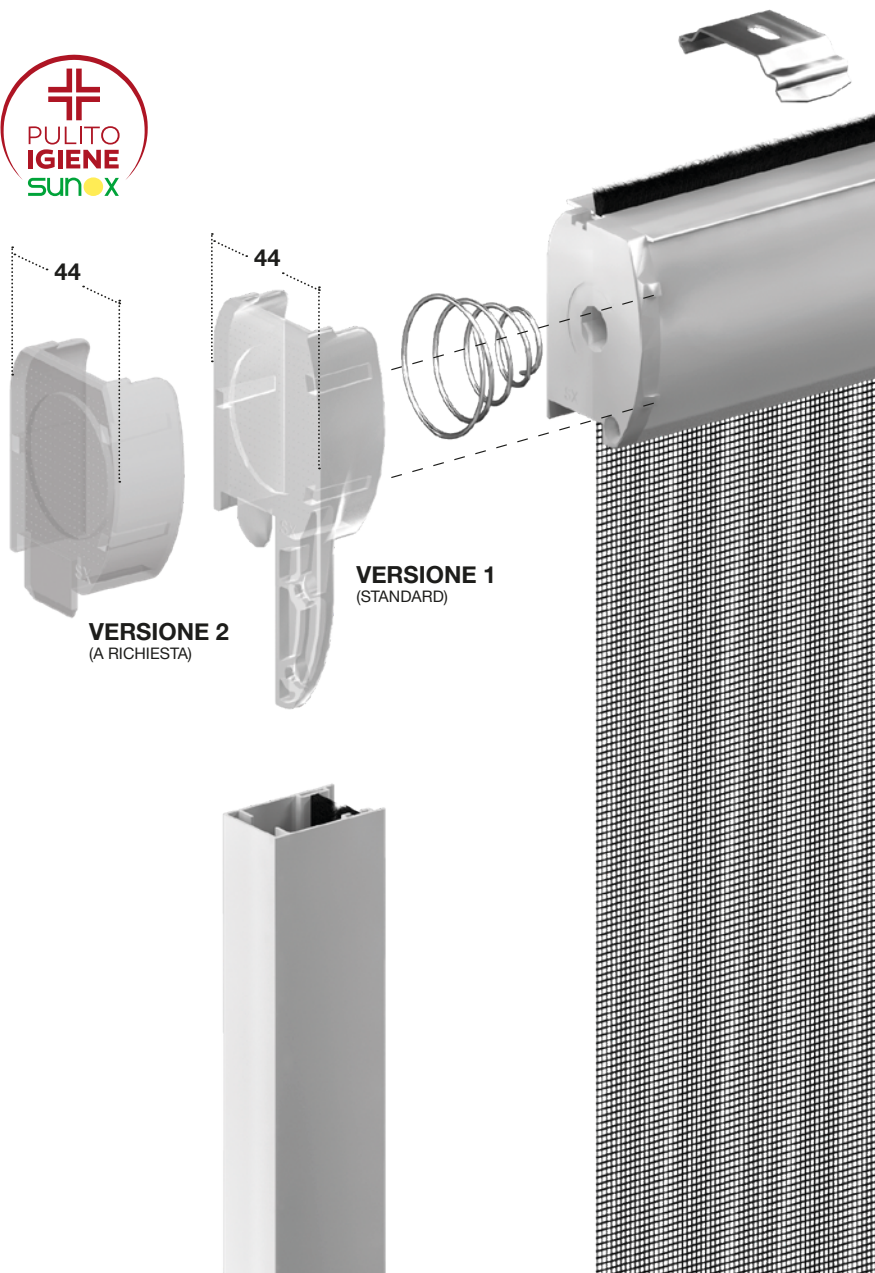

# KLIP 40

LINEA AVVOLGENTE SENZA BOTTONE

Klip 40 è una zanzariera ad avvolgimento a molla e scorrimento verticale, con cassonetto arrotondato di 40 mm, adatta a qualunque tipo di porta e finestra. Gli accessori, dal design innovativo, ne fanno un prodotto in linea con le attuali tendenze del mercato.

Si caratterizza per la doppia possibilità di montaggio del cassonetto:

- con clips per fissaggio sulla parte superiore del vano
- con staffe per il fissaggio sugli stipiti laterali