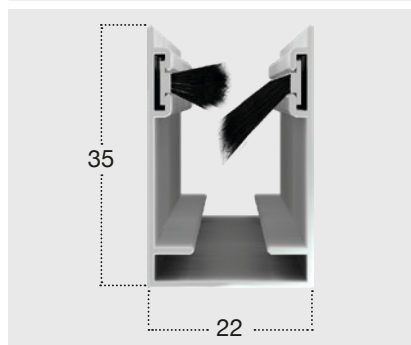

SPAZZOLINO ANTIVENTO